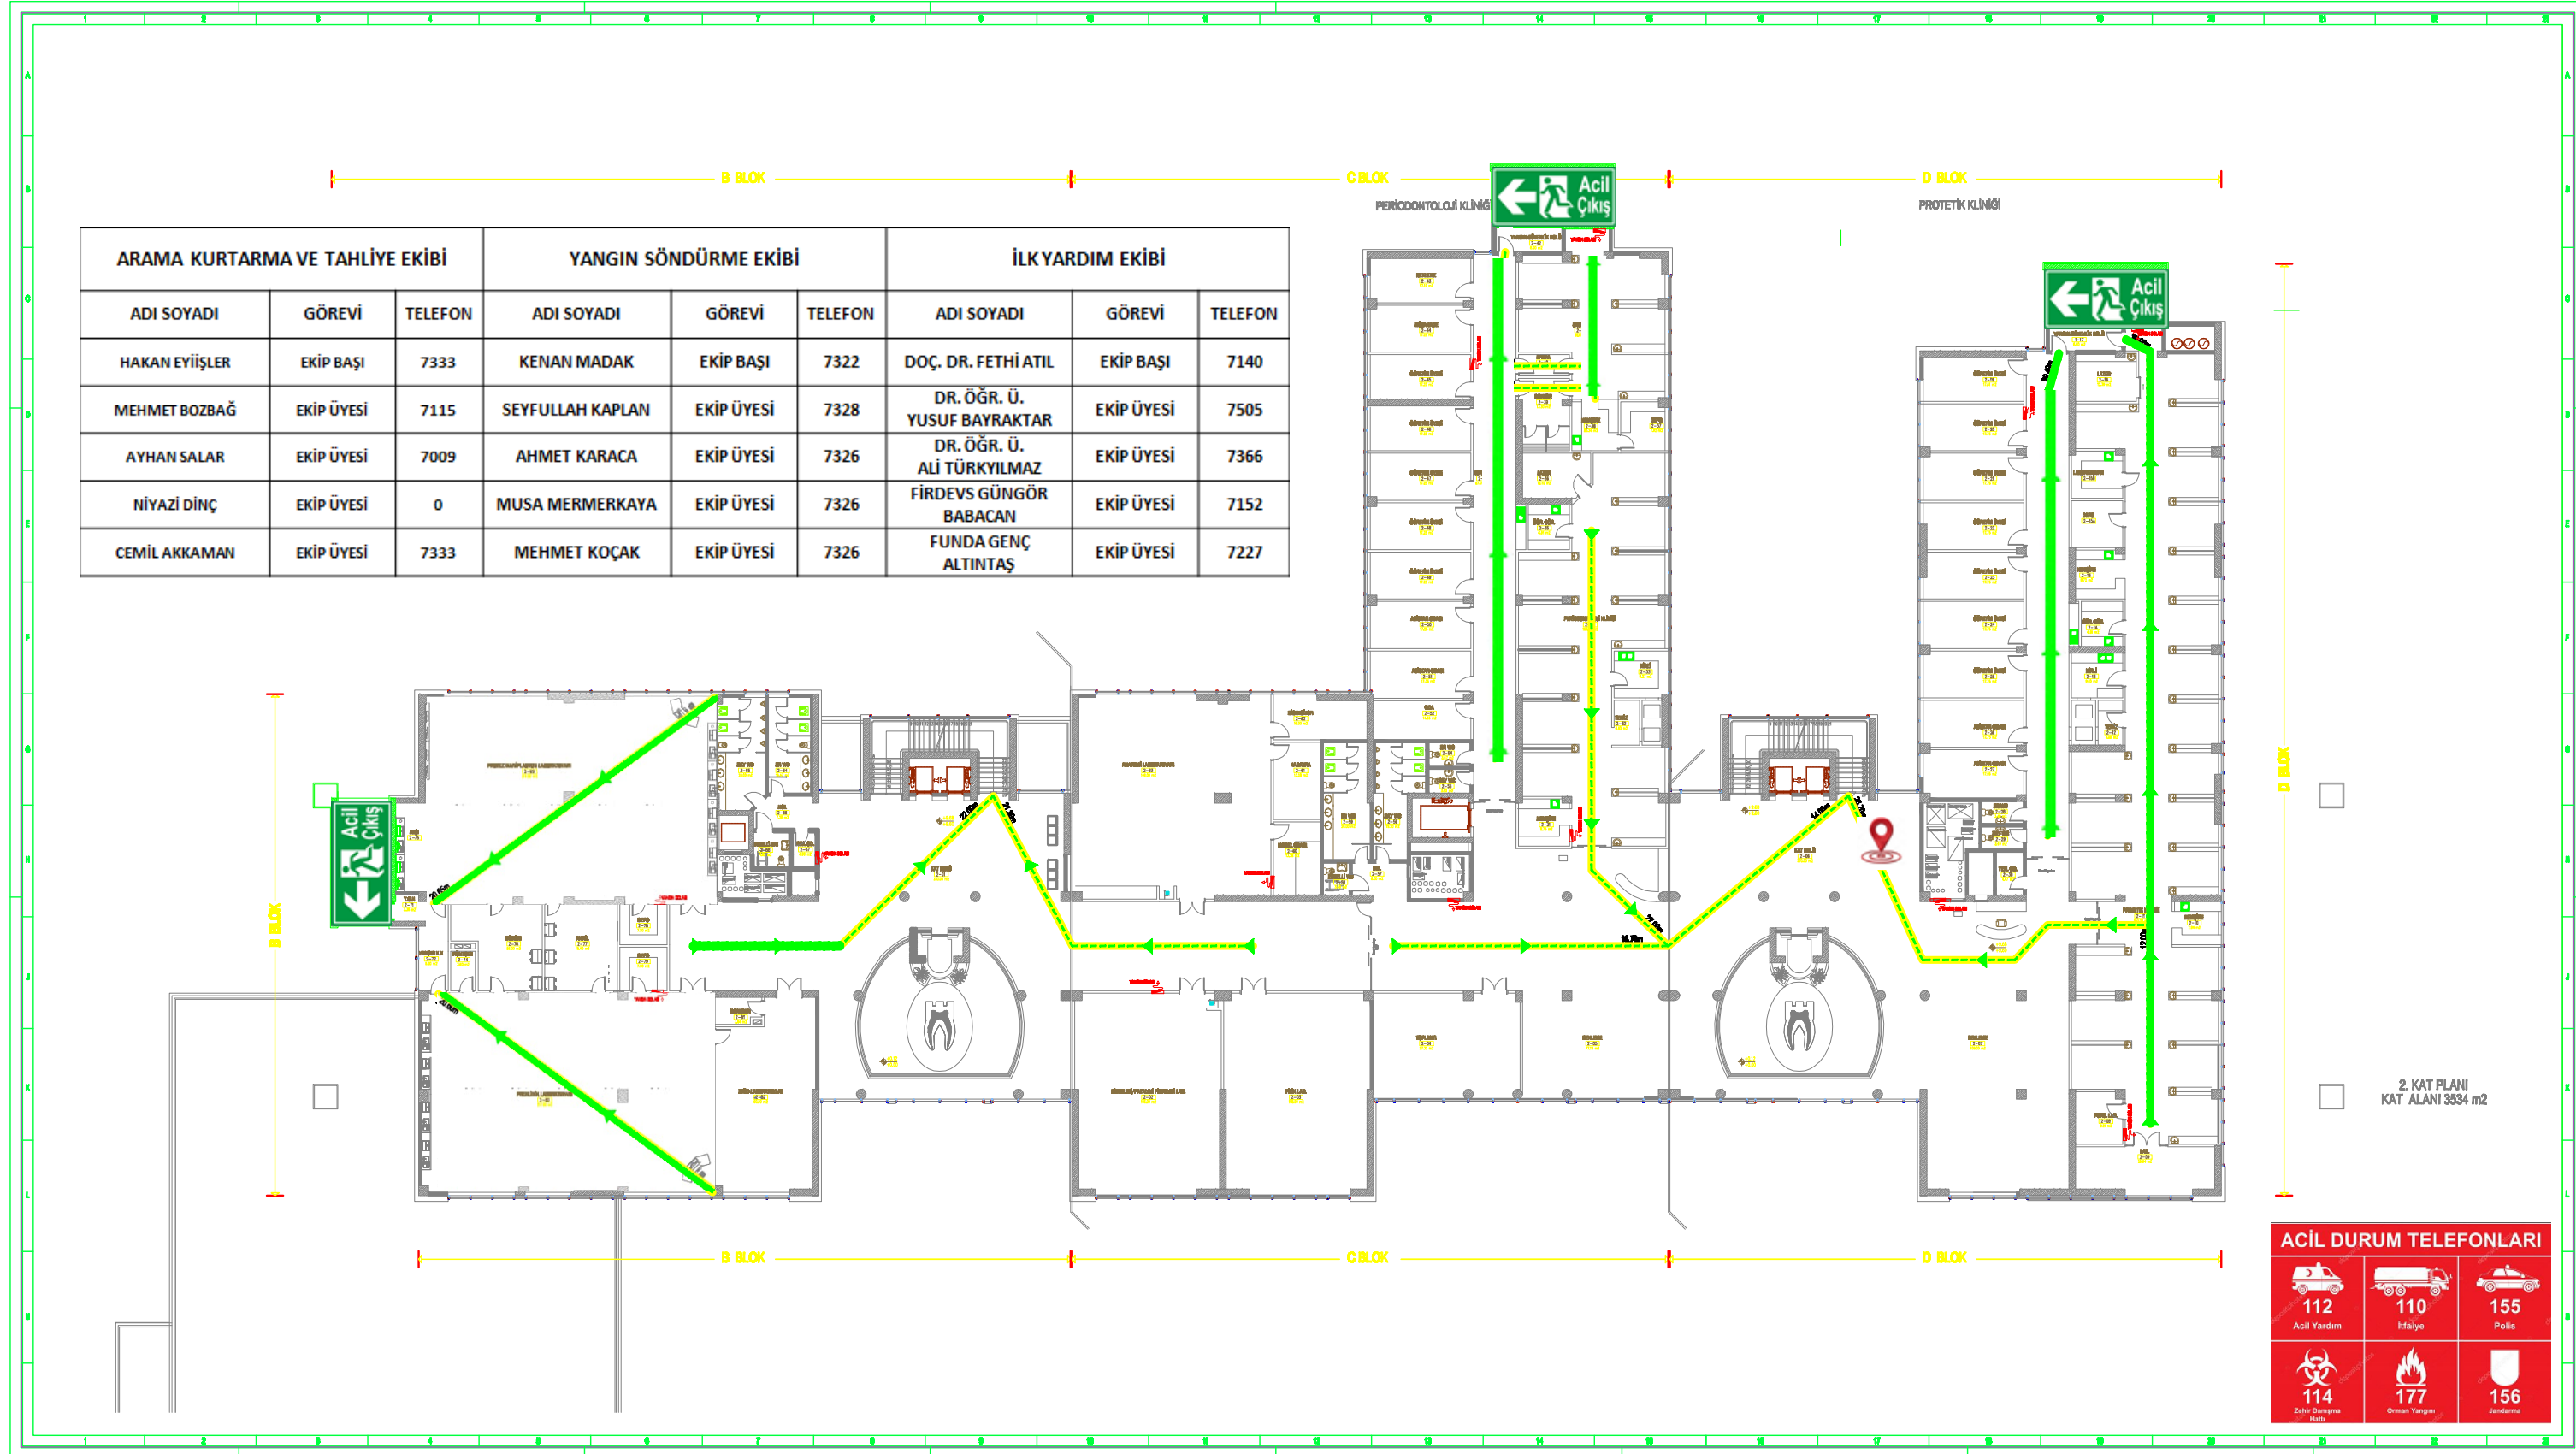

KIRIKKALE ÜNİVERSİTESİ DİŞ HEKİMLİĞİ FAKÜLTESİ 2. KAT YANGIN TAHLİYE PLANI

YANGIN DOLABI

ACİL ÇIKIŞ YOLU

ÇIKIŞ YOLU

BURADASINIZ